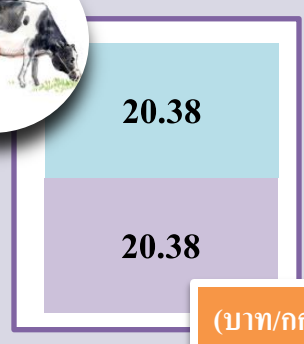

45

สถานการณ์ราคา

ราคาทรงตัวจากสัปดาห์ที่ผ่านมา

รายงานราคาสินค้าเกษตร ณ ไร่นา จังหวัดลพบุรี

ประจำสัปดาห์ที่ 3 เดือนตุลาคม 2567 (ราคา ณ วันที่ 21 ตุลาคม 2567)

■ ราคาสัปดาห์ที่แล้ว ■ ราคาสัปดาห์นี้

ข้าวเปลือกเจ้า กข.ทั่วไป ความชื้น 15% (บาท/ตัน)

หัวมันสำปะหลังสดคละ (บาท/กก.)

ข้าวโพดเลี้ยงสัตว์ความชื้น 14.5 (บาท/กก.)

ไข่ไก่

สุกร

พาร์มใหญ่ป้อนอิสระ นน.100 กก.

น้ำนมดิบ

รายงานราคาสินค้าเกษตร ณ ไร่นา จังหวัดปทุมธานี

ประจำสัปดาห์ที่ 3 เดือนตุลาคม 2567 (ราคา ณ วันที่ 21 ตุลาคม 2567)

■ ราคาสัปดาห์ที่แล้ว ■ ราคาสัปดาห์นี้

ข้าวเปลือกเจ้า กข.ทั่วไป ความชื้น 15% (บาท/ตัน)

9,792

9,505.83

สถานการณ์ราคา

ราคาลดลง เนื่องจากผลผลิตออกสู่
ตลาดเพิ่มขึ้น

ผลปาล์มน้ำมันทั้งทะลาย นน. 7-10 กก. (บาท/กก.)

6.03