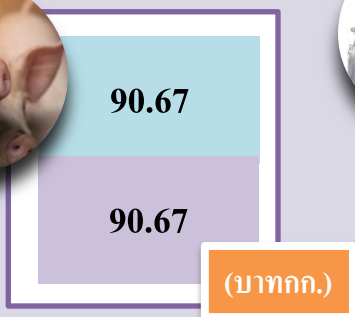

รายงานราคาสินค้าเกษตร ณ ไร่นา จังหวัดสระบุรี

ประจำสัปดาห์ที่ 3 เดือนตุลาคม 2567 (ราคา ณ วันที่ 21 ตุลาคม 2567)

■ ราคาสัปดาห์ที่แล้ว ■ ราคาสัปดาห์นี้

ข้าวเปลือกเจ้า กข.ทั่วไป ความชื้น 15% (บาท/ตัน)

ข้าวโพดเลี้ยงสัตว์ความชื้น 14.5% (บาท/กก.)

หัวมันสำปะหลังสดคละ (บาท/กก.)

ไข่ไก่

สุกร

ฟาร์มใหญ่อุ๊อิสระ นน.100 กก.

น้ำนมดิบ

รายงานราคาสินค้าเกษตร ณ ไร่นา จังหวัดพระนครศรีอยุธยา

ประจำสัปดาห์ที่ 3 เดือนตุลาคม 2567 (ราคา ณ วันที่ 21 ตุลาคม 2567)

■ ราคาสัปดาห์ที่แล้ว ■ ราคาสัปดาห์นี้

ข้าวเปลือกเจ้า กข.ทั่วไป ความชื้น 15% (บาท/ตัน)

10,086.67

10,086.67

สถานการณ์ราคา

ราคาทรงตัวจากสัปดาห์ที่ผ่านมา

ไข่ไก่คละ (บาท/100ฟอง)

372.50

372.50