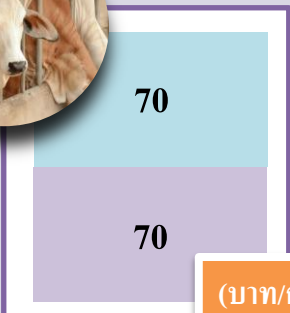

68

(บาท/กก.)

ปลาดุกบิ๊กอุย

42.67

41.50

(บาท/กก.)

รายงานราคาสินค้าเกษตร ณ ไร่นา จังหวัดชัยนาท

ประจำสัปดาห์ที่ 3 เดือนตุลาคม 2567 (ราคา ณ วันที่ 21 ตุลาคม 2567)

■ ราคาสัปดาห์ที่แล้ว ■ ราคาสัปดาห์นี้

ข้าวเปลือกเจ้า กข.ทั่วไป ความชื้น 15% (บาท/ตัน)

หัวมันสำปะหลังสดคละ (บาท/กก.)

ข้าวโพดเลี้ยงสัตว์ความชื้น 14.5 (บาท/กก.)

ไข่เป็ด

(บาท/100ฟอง)

โคขุน

(บาท/กก.)

ไก่เนื้อ

(บาท/กก.)

รายงานราคาสินค้าเกษตร ณ ไร่นา จังหวัดอ่างทอง

ประจำสัปดาห์ที่ 3 เดือนตุลาคม 2567 (ราคา ณ วันที่ 21 ตุลาคม 2567)

■ ราคาสัปดาห์ที่แล้ว ■ ราคาสัปดาห์นี้

ข้าวเปลือกเจ้า กข.ทั่วไป ความชื้น 15% (บาท/ตัน)